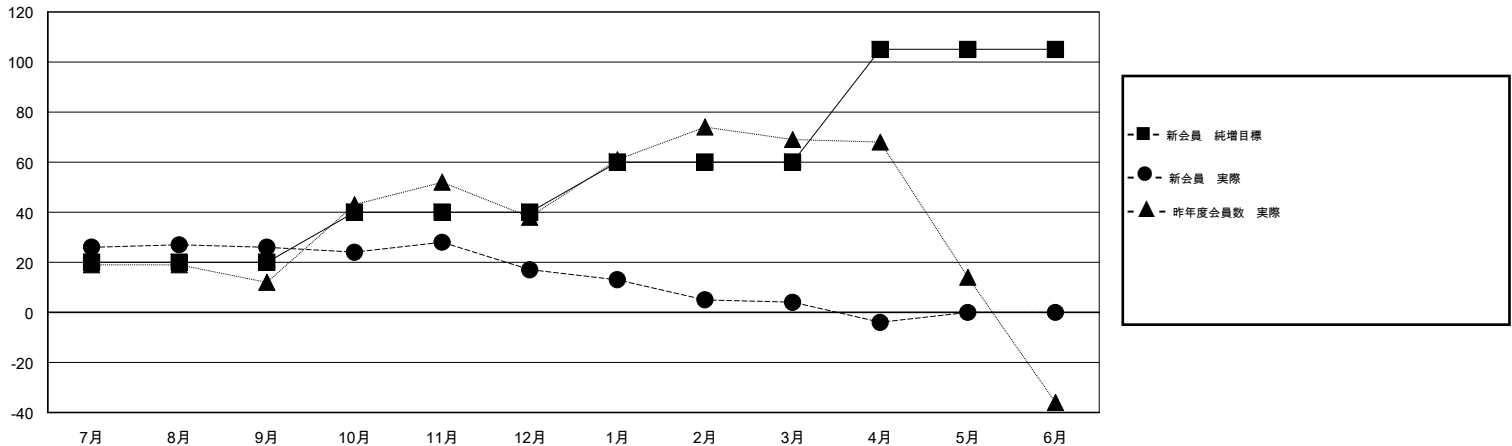

MONTHLY MEMBERSHIP PROGRESS REPORT

District 331 C

Results as of: 4/30/2017

GMT: Masayuki Kaneko

地域 JAPAN

GMT会則地域

クラブ				名			
結果 : 2016-2017				結果 : 2016-2017			
四半期	新クラブ目標	新クラブ	解散クラブ	四半期	新会員 (再入会と転入を含めない) 純増目標	新会員 (再入会と転入を含めない) 実際	退会者 (転籍を含む) 実際
7月/8月/9月	0	0	0	7月/8月/9月	20	58	32
10月/11月/12月	0	0	0	10月/11月/12月	20	10	19
1月/2月/3月	0	0	0	1月/2月/3月	20	23	36
4月/5月/6月	1	0	0	4月/5月/6月	45	12	20

新クラブ目標及び実績累計

会員目標及び実績累計

解散クラブ: 0	40 CLUBS OF 51 一名以上の新会員を登録	男女別
退会者		男性 1,571 (81.74%)
物故会員 16		女性 351 (18.26%)
クラブ解散 0	会員累計データを見るには、ここをクリック	世帯主/家族会員合計 620
その他 91		国際会費半額の家族会員 331
合計 107		